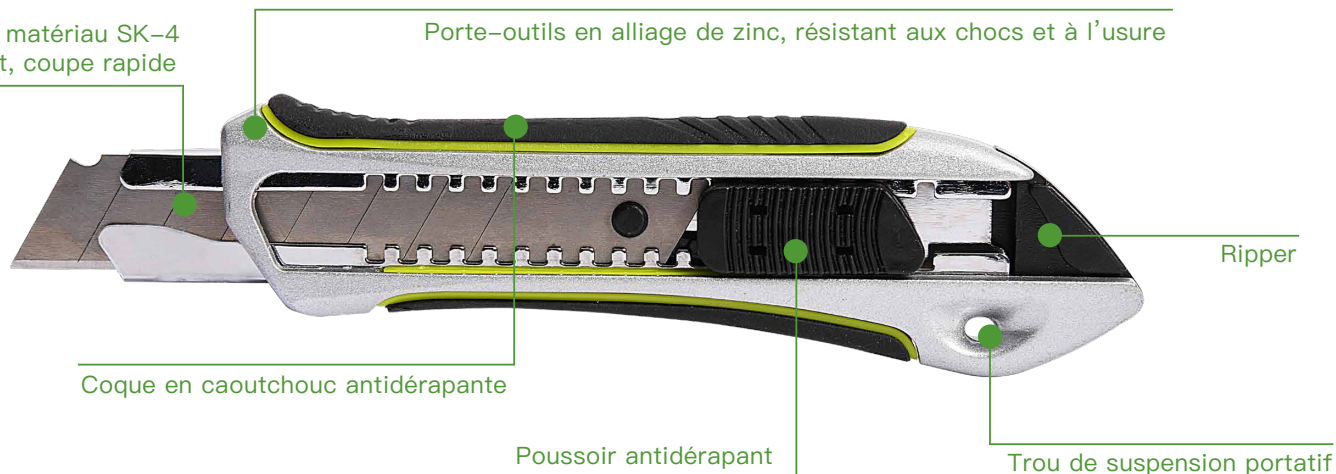

MGD-A

Couteau utilitaire

Make It Easy

Caractéristiques du produit

- Corps en aluminium durable et léger avec poignée antidérapante
- La lame peut être retirée en retirant le couteau pliant, facile à utiliser, pratique et rapide
- Conception verrouillable qui verrouille la lame en toute sécurité lorsqu'elle est utilisée
- Composants en acier inoxydable et en polymère à haute résistance aux chocs, jaune
- Poignée double comme clip de poche
- Rangement des lames de rechange dans la poignée

L'analyse produit

Lame de matériau SK-4
tranchant, coupe rapide

Porte-outils en alliage de zinc, résistant aux chocs et à l'usure

Paramètre du produit

Nom	Couteau utilitaire
Modèle	MGD-A
Marque	TAWAA
Fonction	Utilisé pour couper des câbles, câbles à fibre optique, gaines en fibre optique
Matériau de la lame	SK-4 alloy